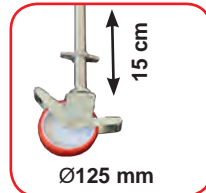

ISO 9000
EN ISO
9606

Kompaktes Kleingerüst, ermöglicht das Arbeiten in verschiedenen Höhen. In der Durchstiegs Luke sitzend von Ebene zu Ebene schnell und sicher von einer Person auf- und abbaubar in weniger als 10 Minuten. Aus stabilem Aluminium-Rundrohr mit geschweissten Rahmenteilen für Arbeitshöhen bis 6,17 m.

- Werkzeuglose Montage dank Steckverbindungen und Schnellverschlüssen
- Geringes Gewicht der Einzelteile für ein einfaches Handling
- Platzsparend in Transport und Lagerung, da Einzelteile kompakt ineinander gestapelt und als Transportwagen genutzt werden können
- Hohe Flexibilität und Stabilität durch klappbare Dreiecksausleger mit Schwenkfuss – ideal auch für den wandseitigen Aufbau oder das Verfahren in engen Gängen
- Vier Lenkrollen Ø125 mm mit Feststeller und Spindeln für Höhenausgleich
- Aluminium-Bordbretter und pulverbeschichtete Geländerrahmen mit integrierter Knieleiste zur Absturzsicherung
- Geprüft nach EN 1004
- Lastklasse / Gerüstgruppe 3: 2,0 kN/m²