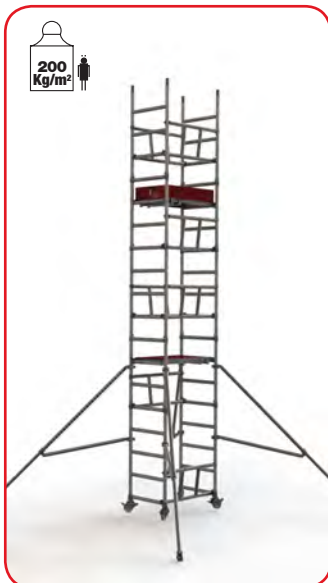

SVELTOWER
Gesamthöhe 5,17 m (Kg 111) -
74x110 cm

Kompaktes Kleingerüst, ermöglicht das Arbeiten in verschiedenen Höhen. In der Durchstiegs Luke sitzend von Ebene zu Ebene schnell und sicher von einer Person auf- und abbaubar in weniger als 10 Minuten. Aus stabilem Aluminium-Rundrohr mit geschweissten Rahmenteilen für Arbeitshöhen bis 6,17 m.