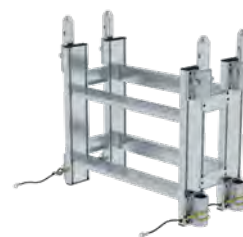

# Desk-Surfer

- Mobile Plattform aus Aluminium für Arbeitshöhen bis ca. 3,0 m
- Ermöglicht ein effizientes und sicheres Arbeiten
- Perfekt zum Unterfahren und Arbeiten über Schreibtischen oder Arbeitsflächen
- Werkzeugloser Auf- und Abbau durch eine Person dank Steckverbindungen und Schnellverschlüssen
- 3-seitiges Geländer, Knieleiste und Sicherungsseil für sicheres Begehen und Stehen
- Leicht im Transport, platzsparend in der Lagerung
- Mit optionalem Einsteckteil verlängerbar
- Vier Lenkrollen ø 125 mm mit Feststellern
- Maximale Belastung: 150 kg (1 Person)

Abb. Bestell-Nr. 70921

	Desk-Surfer	Einsteckteil
Arbeitshöhe bis ca. m	3,0	3,6
Stufenanzahl inkl. Plattform	4	
Stufenanzahl Verlängerung		Plus 2
Gesamthöhe mm	2.100	2.700
Plattformhöhe mm	1.000	1.600
Grundmaß ohne Traverse L x B mm	1.440 x 725	
Grundmaß mit Traverse L x B mm	1.655 x 1.200	
Gewicht kg	110,0	12,0
Bestell-Nr.	70921	70922
UVP ohne MwSt. CHF	auf Anfrage	auf Anfrage