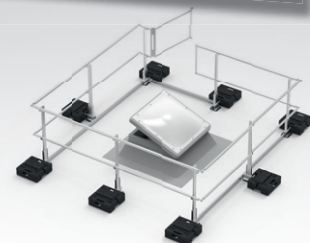

# Barrial® Lichtkuppelumwehrung

Montagefertiges Komplettsystem,  
Auflast gehalten und durchdringungsfrei

# Modular, flexibel und durchdringungsfrei

- ✓ Keine Gefährdung durch herabfallende Trümmerteile
- ✓ Jederzeit nachrüstbar für dauerhaften Schutz vor Durchsturz
- ✓ Auflast gehalten ohne Durchdringung der Abdichtung
- ✓ Schneller Aufbau durch hohen Vorfertigungsgrad und Modulbauweise
- ✓ Höhenregulierung der Stützen in der Aufnahmhülse zum Niveauegleich
- ✓ Variable Breiten und Ausführungen
- ✓ Stark vereinfachtes Rettungskonzept

## Die perfekte Absturzsicherung für Oberlichter

Starre Lichtkuppel

Standardumwehrung für Lichtkuppeln mit Oberlichtfunktion.

Lüftbare Lichtkuppel / RWA

Variante in variablen Größen mit genügend Freiraum für aufklappbare Lichtkuppeln und RWA.

Lichtkuppel mit Dachzugang

Ausführung mit selbstschließender Türöffnung zur Sicherung von Lichtkuppeln mit Ausstiegsfunktion.