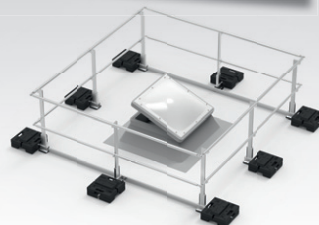

# Barrial® Lichtkuppelumwehrung

Montagefertiges Komplettsystem,  
Auflast gehalten und durchdringungsfrei

# Modular, flexibel und durchdringungsfrei

- ✓ Keine Gefährdung durch herabfallende Trümmerteile
- ✓ Jederzeit nachrüstbar für dauerhaften Schutz vor Durchsturz
- ✓ Auflast gehalten ohne Durchdringung der Abdichtung
- ✓ Schneller Aufbau durch hohen Vorfertigungsgrad und Modulbauweise
- ✓ Höhenregulierung der Stützen in der Aufnahmhülse zum Niveauegleich
- ✓ Variable Breiten und Ausführungen
- ✓ Stark vereinfachtes Rettungskonzept

Geprüft und zertifiziert

DIN EN 13374 Klasse A

Handlauf

Geländerstütze

Auslegerschiene

Knielauf

Klemmhalter

Gegengewichte

## Die perfekte Absturzsicherung für Oberlichter

Starre Lichtkuppel

Standardumwehrung für Lichtkuppeln mit Oberlichtfunktion.

Lüftbare Lichtkuppel / RWA

Variante in variablen Größen mit genügend Freiraum für aufklappbare Lichtkuppeln und RWA.