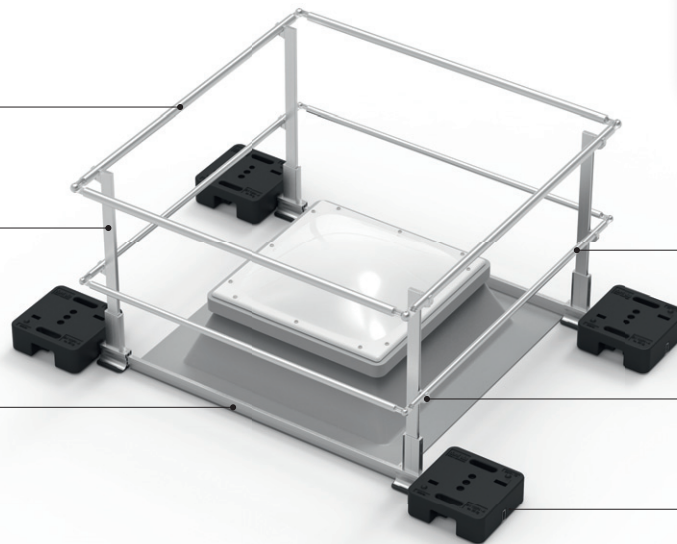

Modular, flexibel und durchdringungsfrei

- ✓ Keine Gefährdung durch herabfallende Trümmerteile
- ✓ Jederzeit nachrüstbar für dauerhaften Schutz vor Durchsturz
- ✓ Auflast gehalten ohne Durchdringung der Abdichtung
- ✓ Schneller Aufbau durch hohen Vorfertigungsgrad und Modulbauweise
- ✓ Höhenregulierung der Stützen in der Aufnahmhülse zum Niveauegleich
- ✓ Variable Breiten und Ausführungen
- ✓ Stark vereinfachtes Rettungskonzept

Geprüft und zertifiziert

DIN EN 13374 Klasse A

Handlauf

Geländerstütze

Auslegerschiene

Knielauf

Klemmhalter

Gegengewichte

Die perfekte Absturzsicherung für Oberlichter

Starre Lichtkuppel

Standardumwehrung für Lichtkuppeln mit Oberlichtfunktion.

Lüftbare Lichtkuppel / RWA

Variante in variablen Größen mit genügend Freiraum für aufklappbare Lichtkuppeln und RWA.

Lichtkuppel mit Dachzugang

Ausführung mit selbstschließender Türöffnung zur Sicherung von Lichtkuppeln mit Ausstiegsfunktion.