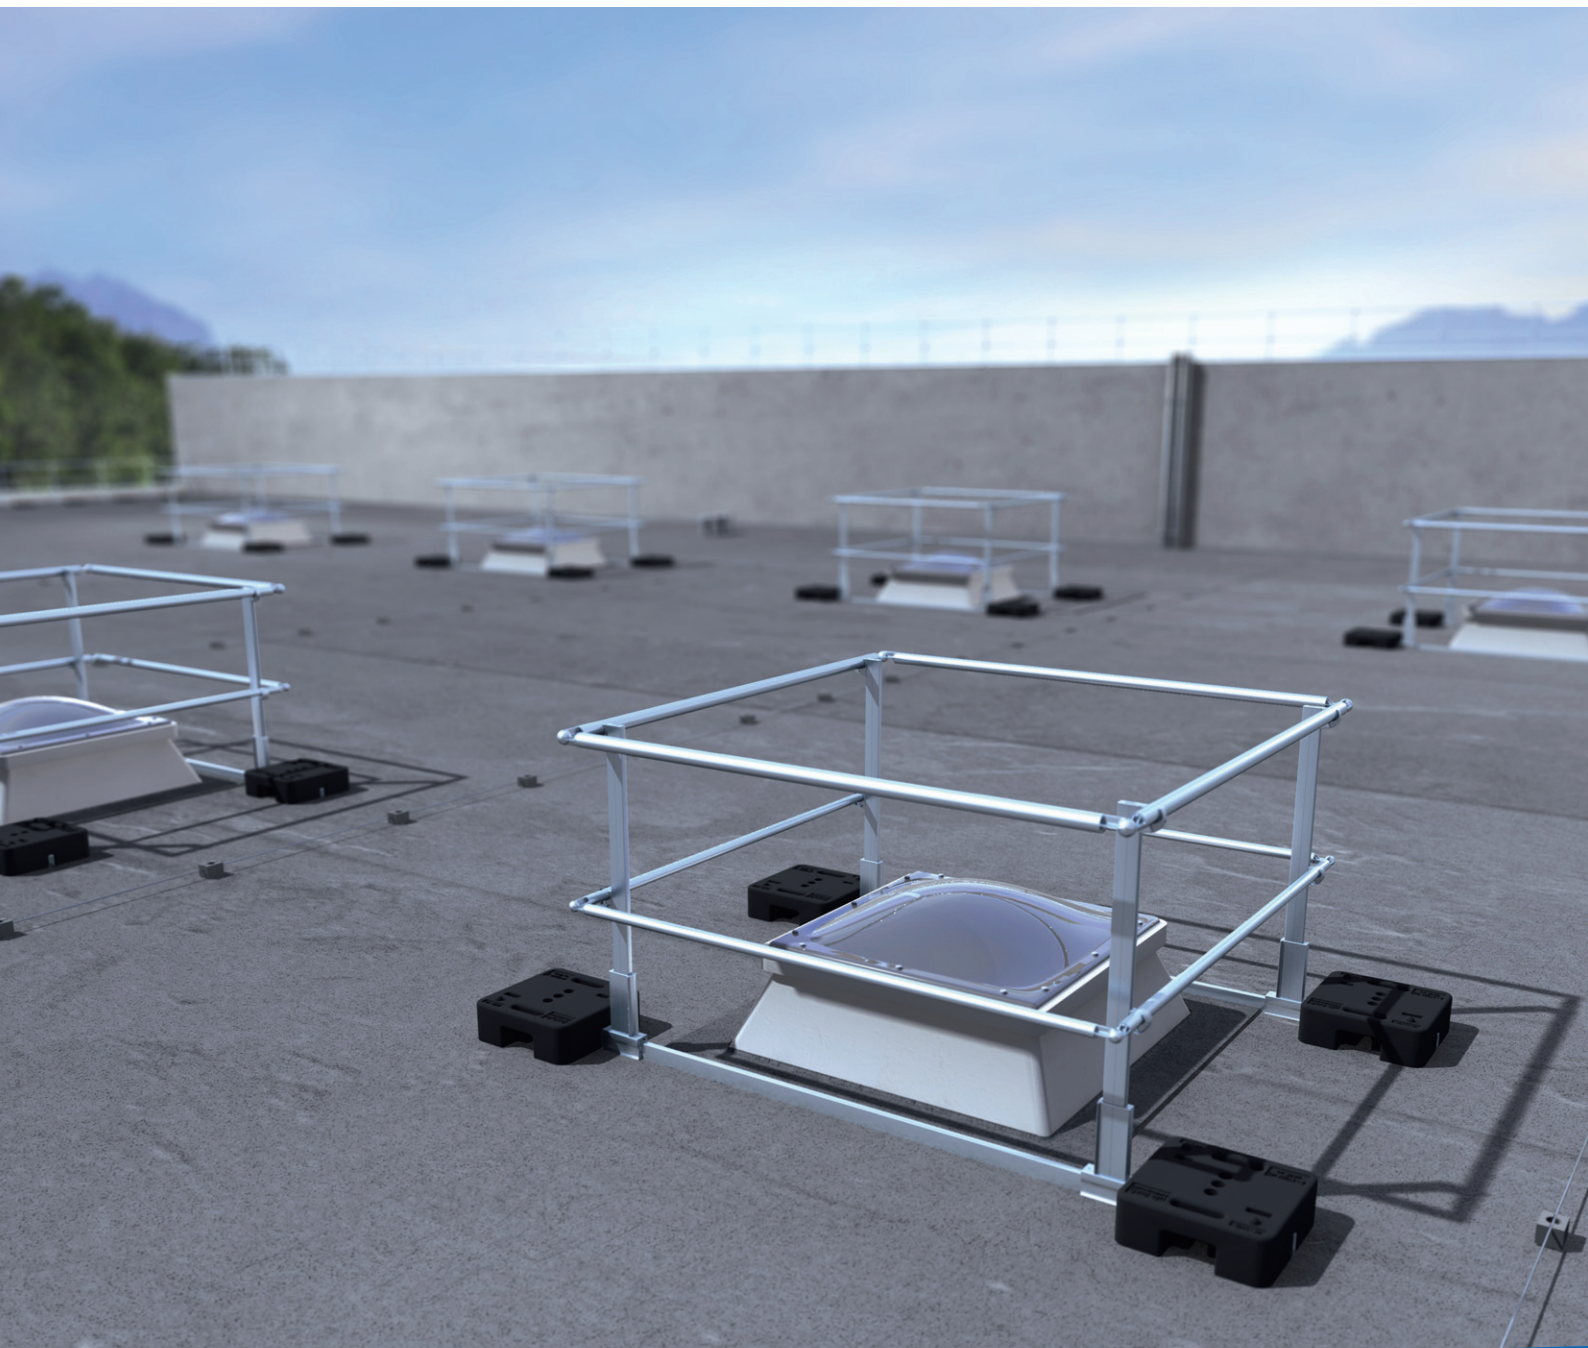

# Barrial® Lichtkuppelumwehrung

Montagefertiges Komplettsystem,  
Auflast gehalten und durchdringungsfrei

# Modular, flexibel und durchdringungsfrei

- ✓ Keine Gefährdung durch herabfallende Trümmerteile
- ✓ Jederzeit nachrüstbar für dauerhaften Schutz vor Durchsturz
- ✓ Auflast gehalten ohne Durchdringung der Abdichtung
- ✓ Schneller Aufbau durch hohen Vorfertigungsgrad und Modulbauweise
- ✓ Höhenregulierung der Stützen in der Aufnahmhülse zum Niveauegleich
- ✓ Variable Breiten und Ausführungen
- ✓ Stark vereinfachtes Rettungskonzept

## Die perfekte Absturzsicherung für Oberlichter

Starre Lichtkuppel

Standardumwehrung für Lichtkuppeln mit Oberlichtfunktion.

Lüftbare Lichtkuppel / RWA

Variante in variablen Größen mit genügend Freiraum für aufklappbare Lichtkuppeln und RWA.

Lichtkuppel mit Dachzugang

Ausführung mit selbstschließender Türöffnung zur Sicherung von Lichtkuppeln mit Ausstiegsfunktion.