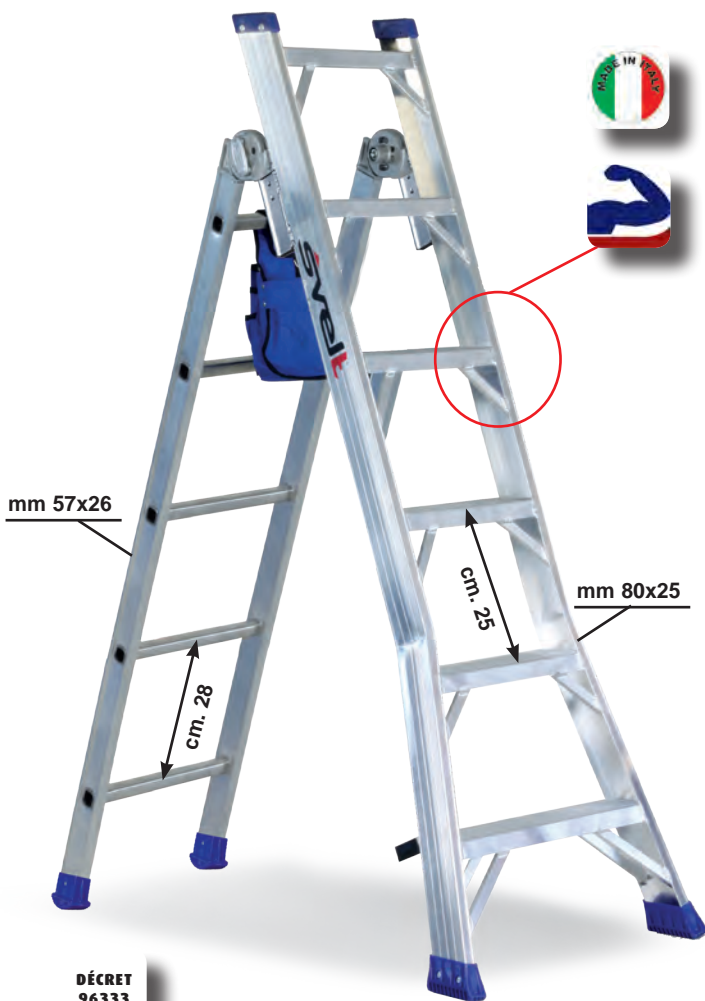

Professionelle Mehrzweckleiter mit breiten Stufen und Sprossen, die als Bockleiter und als Anlegeleiter eingesetzt werden kann. Mit innovativem All-in-one Oberteil für flexible Anwendungen. Ausgestattet mit praktischer Werkzeugtasche.

HYBRID

n.	A m	m	B m	C m	cm	Kg	cod.
5	1,50	1,34	2,48	no	71	8,6	SHYBRID05
6	1,77	1,61	2,48	1,74	71	9,4	SHYBRID06
8	2,32	2,11	3,56	2,27	82	11,6	SHYBRID08