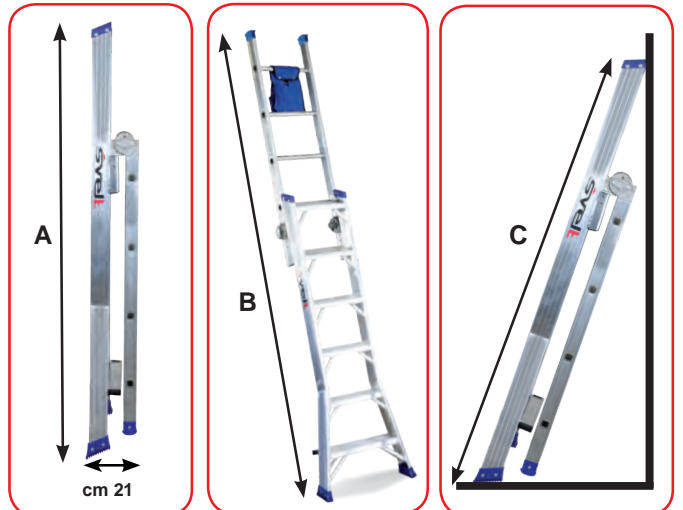

Professionelle Mehrzweckleiter mit breiten Stufen und Sprossen, die als Bockleiter und als Anlegeleiter eingesetzt werden kann. Mit innovativem All-in-one Oberteil für flexible Anwendungen. Ausgestattet mit praktischer Werkzeugtasche.

HYBRID

n.	A m	m	B m	C m	cm	Kg	cod.
5	1,50	1,34	2,48	no	71	8,6	SHYBRID05
6	1,77	1,61	2,48	1,74	71	9,4	SHYBRID06
8	2,32	2,11	3,56	2,27	82	11,6	SHYBRID08

DÉCRET
96333

YEAR WARRANTY
JAHRE GARANTIE
AN GARANTIESTIE
ANS DE GARANTIE
5

ISO 9000
EN ISO
9606