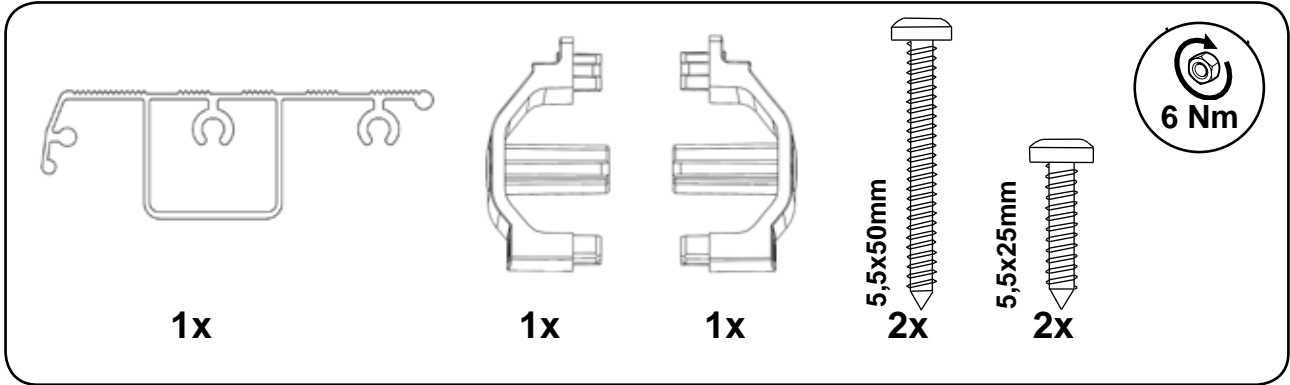

Montageanleitung Stufen Ersatzteil-Set ML-Leiter

STÜCKLISTE 019484

1 Stückliste 019484

DEMONTAGE / MONTAGE

2 Demontage

3 Montage

ÜBERBLICK ÜBER UNSER GESAMTPROGRAMM

- Leitern
- Treppen
- Podeste
- Rollcontainer
- Rollgerüste
- Überstiege
- Rettungstechnik