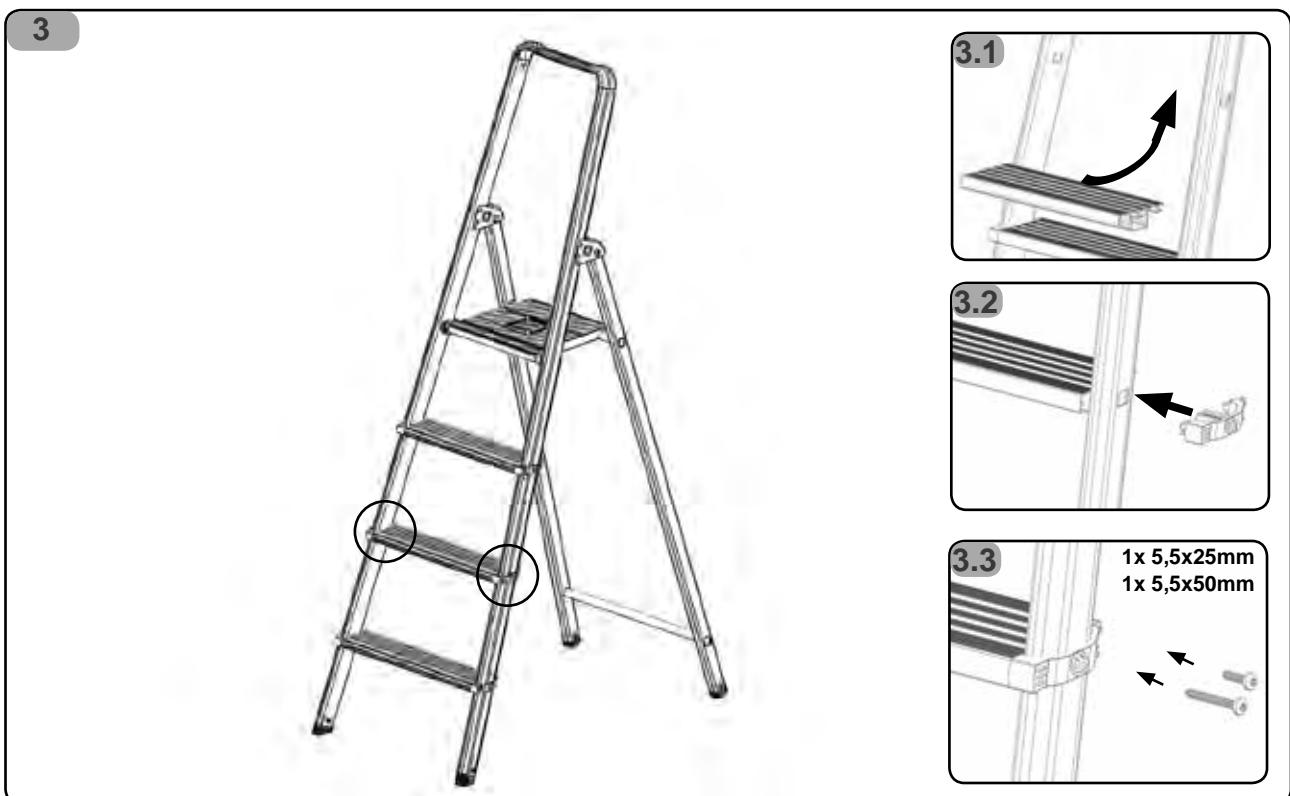

Montageanleitung Stufen Ersatzteil-Set ML-Leiter

STÜCKLISTE 019484

1 Stückliste 019484

DEMONTAGE / MONTAGE

2 Demontage

3 Montage

ÜBERBLICK ÜBER UNSER GESAMTPROGRAMM

- Leitern
- Treppen
- Podeste
- Rollcontainer
- Rollgerüste
- Überstiege
- Rettungstechnik