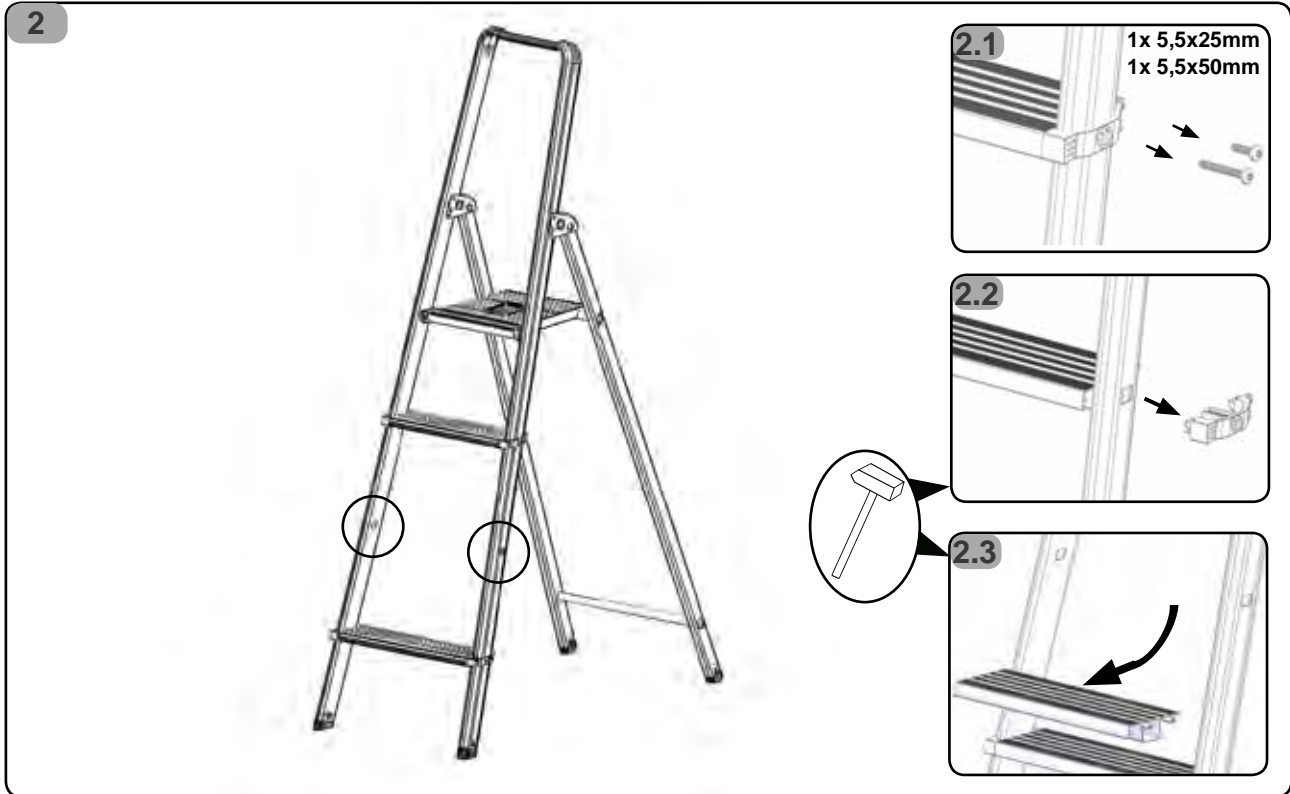

Montageanleitung Stufen Ersatzteil-Set ML-Leiter

STÜCKLISTE 019484

1 Stückliste 019484

DEMONTAGE / MONTAGE

2 Demontage

3 Montage

ÜBERBLICK ÜBER UNSER GESAMTPROGRAMM

- Leitern
- Treppen
- Podeste
- Rollcontainer
- Rollgerüste
- Überstiege
- Rettungstechnik